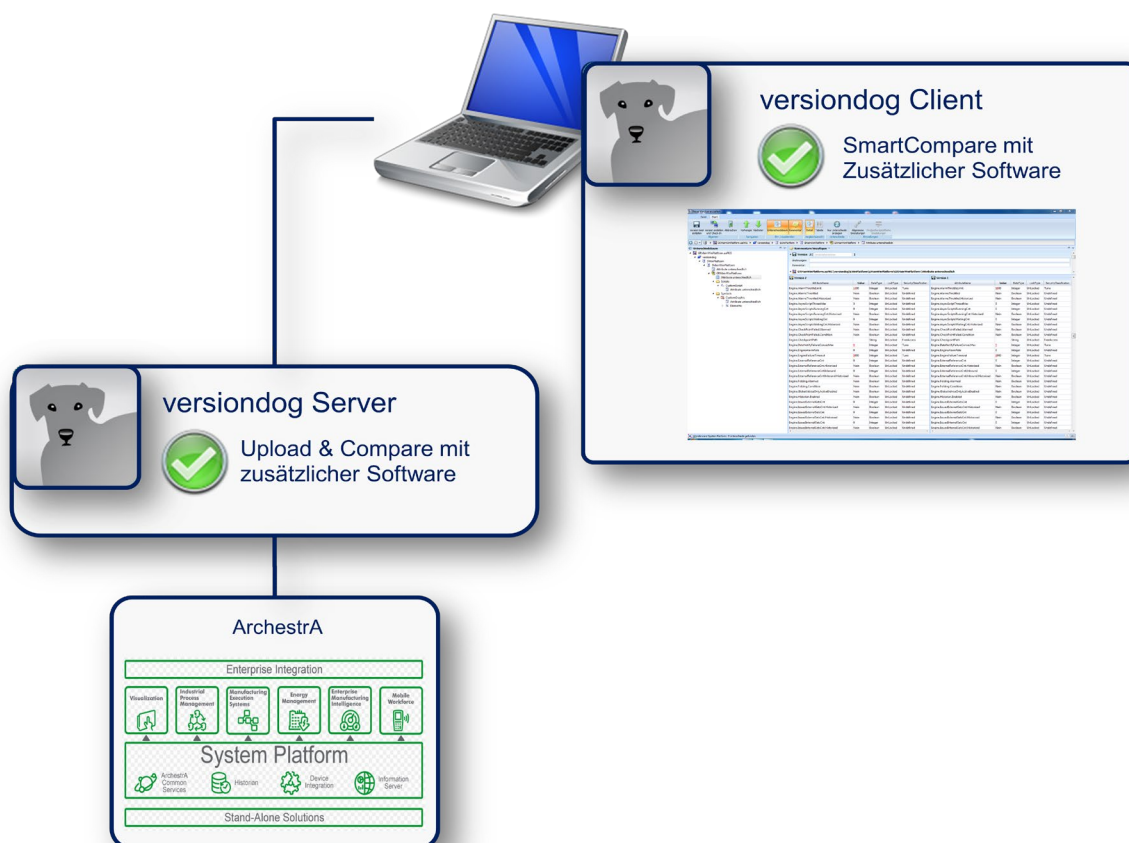

Factsheet

Wonderware System Platform

Wonderware System Platform

versiondog – für eine effizientere Produktion

versiondog ist die führende Software für Versions- und Datenmanagement in der automatisierten Produktion. Das System unterstützt Unternehmen dabei, Daten zu sichern und Versionen optimal zu verwalten.

versiondog schafft überall dort Ordnung, wo Projektdaten kontinuierlich geändert und zentral zur Verfügung gestellt werden müssen. Die Software erhöht die Sicherheit und Wirtschaftlichkeit der Produktion. Außerdem sorgt versiondog für ein optimales Zusammenspiel von unterschiedlichen Robotertypen, Feldgeräten, Steuerungen, Antriebssystemen, Programmiersprachen, Dateiformaten und Software-Anwendungen.

Das Datenmanagementsystem sorgt für Datentransparenz und -verfügbarkeit, wodurch Risiken minimiert und Kosten und Aufwände reduziert werden.

Unterstützung für Wonderware System Platform

Wonderware System Platform

Individueller Komponententyp für Wonderware System Platform	✓
Integrierter Wonderware System Platform Projektbaum	✓
Unterstützte Formate in versiondog für Wonderware System Platform:	
<ul style="list-style-type: none"> • Vollständiges Backup (CAB) • Exportierte Objekte (AAPKG) 	✓
Erkennen von Unterschieden zwischen dem Backup und der Version der Galaxy (Online-/Offline-Vergleich), Erkennen von Unterschieden zwischen einem Backup und dem vorherigen Backup (Online-/Online-Vergleich)	✓
Durchgängige Darstellung der Änderungshistorie	✓
Grafischer Detailvergleich für Galaxies	✓
Automatischer Export bestehender AAPKG- und CAB-Dateien	✓
Online-Tutorial in versiondog INFO verfügbar	✓