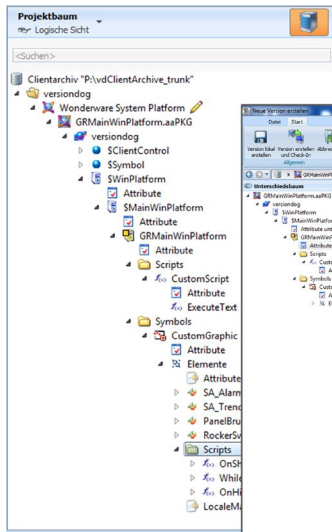

Details zur Integration

Bild 1

Bild 2

Bild 3

Bild 1: Integration der Wonderware System Platform Komponente

Bild 2: Version/Backup-Vergleich

Bild 3: Unterschiedsbaum Version/Version-Vergleich

Leistungsmerkmale

Individueller Komponententyp für Wonderware System Platform	✓
Integrierter Wonderware System Platform Projektbaum	✓
Unterstützte Formate in versiondog für Wonderware System Platform:	
<ul style="list-style-type: none"> • Vollständiges Backup (CAB) • Exportierte Objekte (AAPKG) 	✓
Erkennen von Unterschieden zwischen dem Backup und der Version der Galaxy (Online-/Offline-Vergleich), Erkennen von Unterschieden zwischen einem Backup und dem vorherigen Backup (Online-/Online-Vergleich)	✓
Durchgängige Darstellung der Änderungshistorie	✓
Grafischer Detailvergleich für Galaxies	✓
Automatischer Export bestehender AAPKG- und CAB-Dateien	✓
Online-Tutorial in versiondog INFO verfügbar	✓