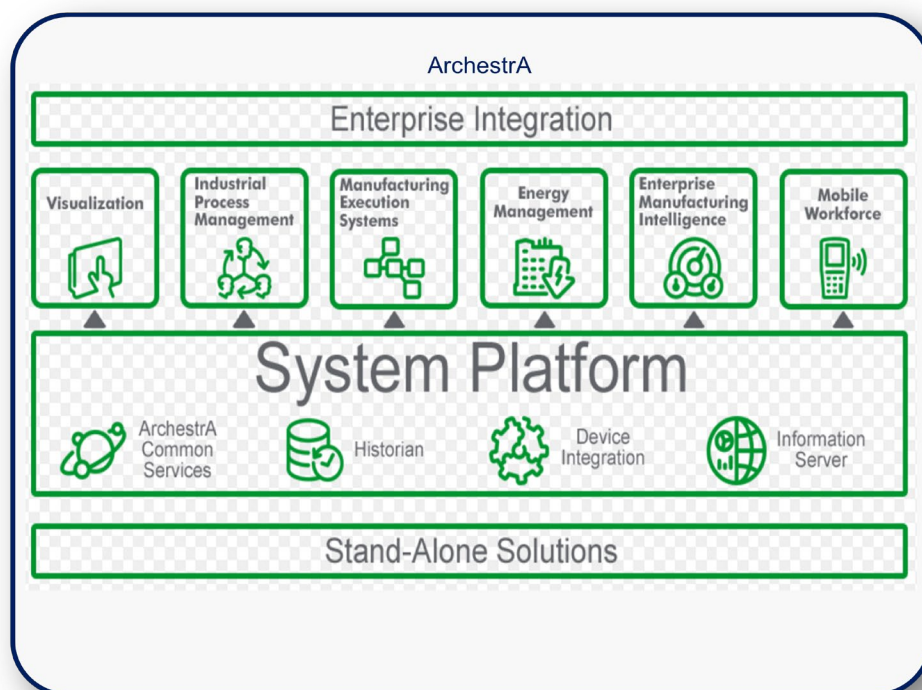

Factsheet

Wonderware System Platform

Wonderware System Platform

versiondog – für eine effizientere Produktion

versiondog ist die führende Software für Versions- und Datenmanagement in der automatisierten Produktion. Das System unterstützt Unternehmen dabei, Daten zu sichern und Versionen optimal zu verwalten.

versiondog schafft überall dort Ordnung, wo Projektdaten kontinuierlich geändert und zentral zur Verfügung gestellt werden müssen. Die Software erhöht die Sicherheit und Wirtschaftlichkeit der Produktion. Außerdem sorgt versiondog für ein optimales Zusammenspiel von unterschiedlichen Robotertypen, Feldgeräten, Steuerungen, Antriebssystemen, Programmiersprachen, Dateiformaten und Software-Anwendungen.

Das Datenmanagementsystem sorgt für Datentransparenz und -verfügbarkeit, wodurch Risiken minimiert und Kosten und Aufwände reduziert werden.

Unterstützung für Wonderware System Platform

Wonderware System Platform

Individueller Komponententyp für Wonderware System Platform	✓
Integrierter Wonderware System Platform Projektbaum	✓
Unterstützte Formate in versiondog für Wonderware System Platform:	
<ul style="list-style-type: none"> • Vollständiges Backup (CAB) • Exportierte Objekte (AAPKG) 	✓
Erkennen von Unterschieden zwischen dem Backup und der Version der Galaxy (Online-/Offline-Vergleich), Erkennen von Unterschieden zwischen einem Backup und dem vorherigen Backup (Online-/Online-Vergleich)	✓
Durchgängige Darstellung der Änderungshistorie	✓
Grafischer Detailvergleich für Galaxies	✓
Automatischer Export bestehender AAPKG- und CAB-Dateien	✓
Online-Tutorial in versiondog INFO verfügbar	✓