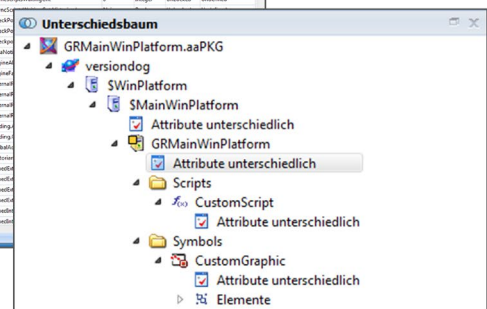

Details zur Integration

Bild 1

Bild 2

Bild 3

Bild 1: Integration der Wonderware System Platform Komponente

Bild 2: Version/Backup-Vergleich

Bild 3: Unterschiedsbaum Version/Version-Vergleich

Leistungsmerkmale

Individueller Komponententyp für Wonderware System Platform	✓
Integrierter Wonderware System Platform Projektbaum	✓
Unterstützte Formate in versiondog für Wonderware System Platform:	
<ul style="list-style-type: none"> • Vollständiges Backup (CAB) • Exportierte Objekte (AAPKG) 	✓
Erkennen von Unterschieden zwischen dem Backup und der Version der Galaxy (Online-/Offline-Vergleich), Erkennen von Unterschieden zwischen einem Backup und dem vorherigen Backup (Online-/Online-Vergleich)	✓
Durchgängige Darstellung der Änderungshistorie	✓
Grafischer Detailvergleich für Galaxies	✓
Automatischer Export bestehender AAPKG- und CAB-Dateien	✓
Online-Tutorial in versiondog INFO verfügbar	✓