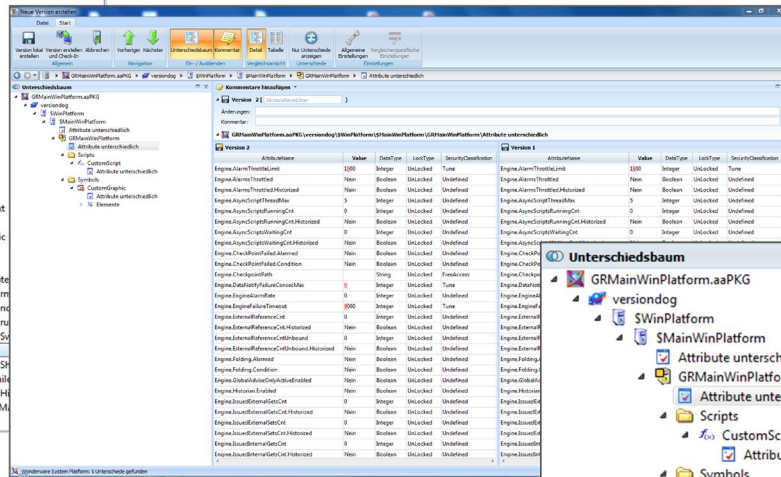

versiondog schafft überall dort Ordnung, wo Projektdaten kontinuierlich geändert und zentral zur Verfügung gestellt werden müssen. Die Software erhöht die Sicherheit und Wirtschaftlichkeit der Produktion. Außerdem sorgt versiondog für ein optimales Zusammenspiel von unterschiedlichen Robotertypen, Feldgeräten, Steuerungen, Antriebssystemen, Programmiersprachen, Dateiformaten und Software-Anwendungen.

Details zur Integration

Bild 1

Bild 2

Bild 3

Bild 1: Integration der Wonderware System Platform Komponente

Bild 2: Version/Backup-Vergleich

Bild 3: Unterschiedsbaum Version/Version-Vergleich

Leistungsmerkmale

Individueller Komponententyp für Wonderware System Platform	✓
Integrierter Wonderware System Platform Projektbaum	✓
Unterstützte Formate in versiondog für Wonderware System Platform:	
<ul style="list-style-type: none"> • Vollständiges Backup (CAB) • Exportierte Objekte (AAPKG) 	✓
Erkennen von Unterschieden zwischen dem Backup und der Version der Galaxy (Online-/Offline-Vergleich), Erkennen von Unterschieden zwischen einem Backup und dem vorherigen Backup (Online-/Online-Vergleich)	✓
Durchgängige Darstellung der Änderungshistorie	✓
Grafischer Detailvergleich für Galaxies	✓
Automatischer Export bestehender AAPKG- und CAB-Dateien	✓
Online-Tutorial in versiondog INFO verfügbar	✓